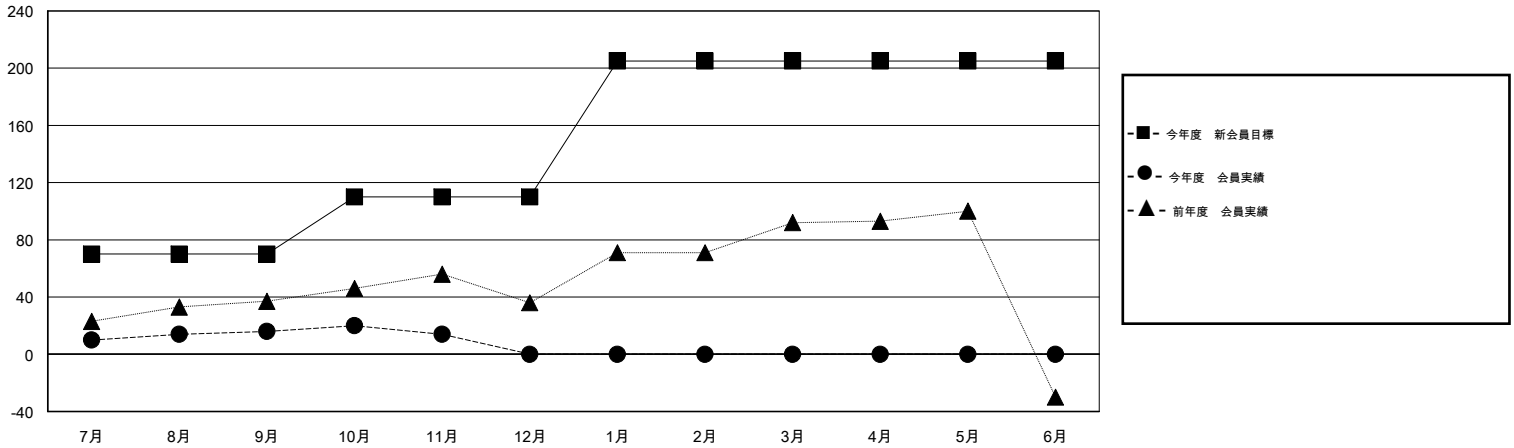

MONTHLY MEMBERSHIP PROGRESS REPORT

District 335 A

Results as of: 11/30/2016

GMT: Masayoshi Maruyama

地域 JAPAN

GMT会則地域 5-Jap

クラブ				
結果 : 2016-2017				
四半期	新クラブ目標	新クラブ	解散クラブ	純増 / 減
7月/8月/9月	0	0	0	0
10月/11月/12月	0	0	0	0
1月/2月/3月	1	0	0	0
4月/5月/6月	0	0	0	0

名				
結果 : 2016-2017				
四半期	新会員目標	チャーターメン バー / 新会員	退会者	純増 / 減
7月/8月/9月	70	61	45	16
10月/11月/12月	40	14	16	-2
1月/2月/3月	95	0	0	0
4月/5月/6月	0	0	0	0

新クラブ目標及び実績累計

会員目標及び実績累計

解散クラブ: 0	37 CLUBS OF 81 一名以上の新会員を登録	男女別
退会者		男性 1,695 (78.47%) 女性 465 (21.53%)
物故会員 6	健康診断データはこちら	家族会員 418
クラブ解散 0		世帯主 198
その他 55		世帯主以外 220
合計 61		