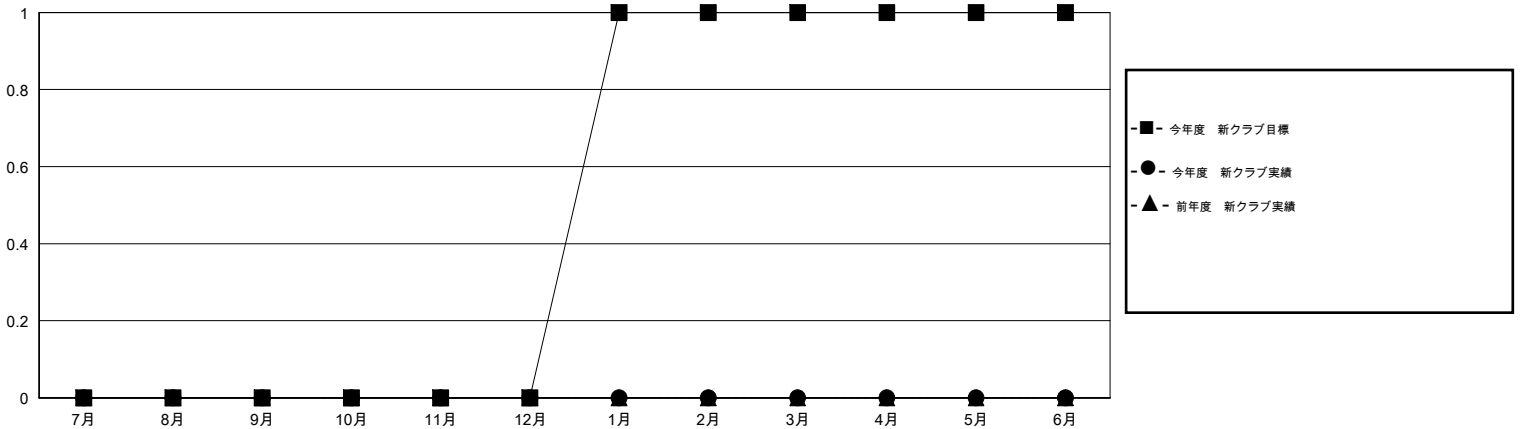

MONTHLY MEMBERSHIP PROGRESS REPORT

District 335 A

Results as of: 11/30/2016

GMT: Masayoshi Maruyama

地域 JAPAN

GMT会則地域 5-Jap

クラブ				
結果 : 2016-2017				
四半期	新クラブ目標	新クラブ	解散クラブ	純増 / 減
7月/8月/9月	0	0	0	0
10月/11月/12月	0	0	0	0
1月/2月/3月	1	0	0	0
4月/5月/6月	0	0	0	0

名				
結果 : 2016-2017				
四半期	新会員目標	チャーターメン バー / 新会員	退会者	純増 / 減
7月/8月/9月	70	61	45	16
10月/11月/12月	40	14	16	-2
1月/2月/3月	95	0	0	0
4月/5月/6月	0	0	0	0

新クラブ目標及び実績累計